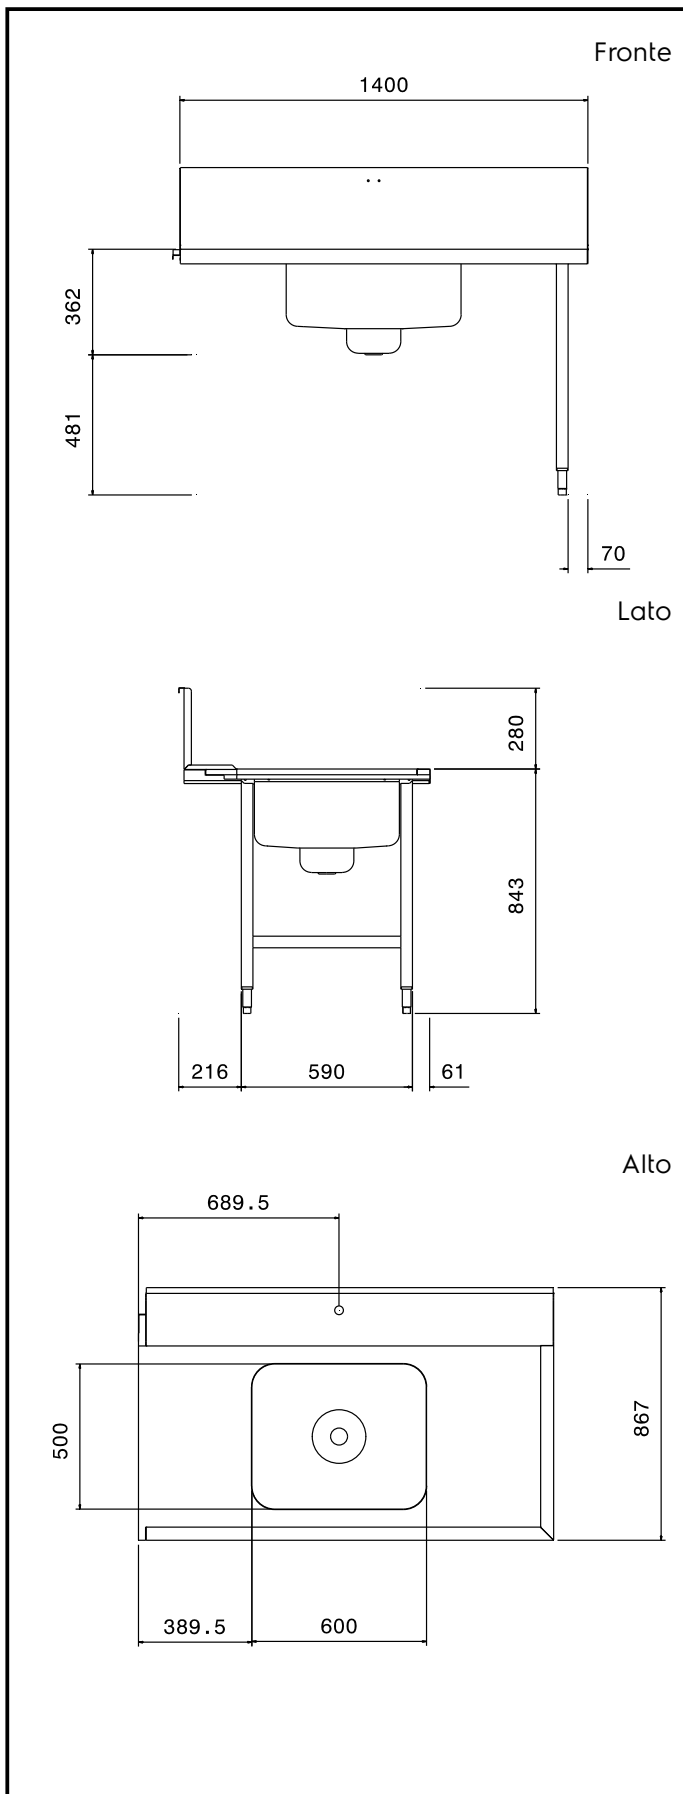

## Movimentazione Stoviglie Tavolo prelavaggio con vasca destra, 1400 mm

ARTICOLO N° \_\_\_\_\_

MODELLO N° \_\_\_\_\_

NOME \_\_\_\_\_

SIS # \_\_\_\_\_

AIA # \_\_\_\_\_

**865358 (BHPPTB14R)**Tavolo prelavaggio con  
vasca destra, 1400 mm per  
lavapentole/oggetti  
passante

#### Articolo N° \_\_\_\_\_

Per lavapentole. Top in acciaio inox AISI 304 lucidato, con bordo antigocciolamento e pannello posteriore paraspruzzi. N. 2 gambe tubolari a sezione quadrata 40x40 mm su piedini regolabili. Dimensione vasca 700x500x250h mm, gocciolatoio con alloggiamento per valvola shut-off (non inclusa). Vascone sul lato destro.

### Costruzione

- Interamente in acciaio inox AISI 304.
- Devono essere fissati alla lavastoviglie e dotati di una coppia di piedini all'altra estremità.
- Tutte le superfici liscie con finitura lucida.
- Gambe tubolari quadrate in acciaio inox 40x40 mm.
- Piani completamente piegati con profilo anti-gocciolamento per una pulizia facile e sicura.

### Informazioni chiave

Feeding direction: from Right to Left

Dimensioni esterne, larghezza: 1400 mm

Dimensioni esterne, profondità: 867 mm

Dimensioni esterne, altezza: 1123 mm

Peso netto: 10 kg